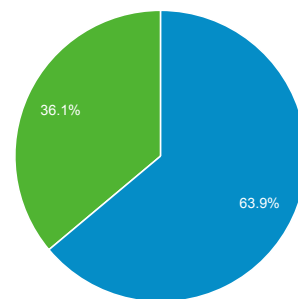

15 mars 2014 - 14 avr. 2014

Présentation de l'audience

Toutes les visites
100,00 %

Vue d'ensemble

Visites
590

Visiteurs uniques
391

Pages vues
4 646

Pages/visite
7,87

Durée moy. de la visite
00:06:07

Taux de rebond
34,41 %

Nouvelles visites (en %)
63,73 %

■ New Visitor ■ Returning Visitor

Langue	Visites	% Visites
1. fr	445	75,42 %
2. fr-fr	102	17,29 %
3. en-us	23	3,90 %
4. c	5	0,85 %
5. pt-br	5	0,85 %
6. es	4	0,68 %
7. nl-nl	2	0,34 %
8. de	1	0,17 %
9. es-ar	1	0,17 %
10. hr	1	0,17 %